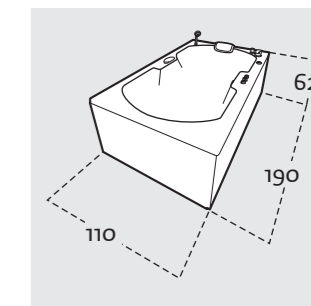

Miranda

190 x 110

185 x 95

dimenzije: **185 x 95**
dimensions

maksimalni kapacitet: **230l**
maximum capacity

dimenzije: **190 x 110**
dimensions

maksimalni kapacitet: **252l**
maximum capacity

- | | |
|----------------------------|-------------------------|
| 1. Jastuk | 1. Headrest |
| 2. Roto mlaznice | 2. Spinning jets |
| 3. Vazдушna mlaznica | 3. Electronic display |
| 4. Odlivno-prelivni sistem | 4. Overflow drain |
| 5. Vazдушna mlaznica | 5. Air jet |
| 6. Slap slavina | 6. Tapware |
| 7. Podvodno svetlo | 7. Underwater spotlight |
| 8. Usis | 8. Suction |
| 9. Pneumatske komande | 9. Pneumatic controls |
| 10. Regulator vazduha | 10. Airflow regulator |
| 11. Vodena mlaznica | 11. Whirlpool jet |
| 12. Mešač | 12. Mixer |
| 13. Prebacivač | 13. Diverter |
| 14. Tuš ručica | 14. Shower handle |

Miranda 190(185) x 110(95)

Funkcije	hydro	hydro-aero	Functions
Vodne mlaznice	6	6	Whirlpool jets
Pneumatske komande	•	•	Pneumatic buttons
Regulator vazduha	•	•	Airflow regulator
Kontrola nivoa vode	•	•	Level switch
Vazdušne mlaznice	•	14	Air jets
Akrilni paneli (front+lateral)	•	•	Acrylic panelling (front+lateral)
Opcije			Options
Jastuci	°	°	Headrest
Podvodno svetlo	°	°	Underwater spotlight
Elektronske komande	°	°	Electronic display
Hromoterapija	°	°	Chromotherapy
Ozonoterapija	°	°	Ozonator
Slap slavina	°	°	Tapware
Niskošumni kompresor	•	•	Lownoising compressor
Micro mlaznice	°	°	Micro (back) jets
Roto mlaznice	°	°	Spinning (back) jets
Grejač	°	°	Heater
Drvena oplata	°	°	Wooden panelling
Sistem za desinfekciju	°	°	Disinfection system
“Pametna” slap slavina	°	°	“Smart” tapware