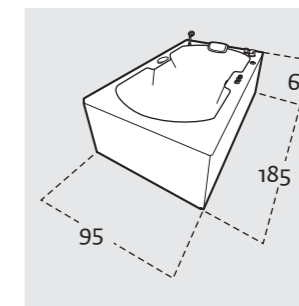

Miranda

190 x 110

185 x 95

dimenzije: **185 x 95**
dimensions

maksimalni kapacitet: **230l**
maximum capacity

dimenzije: **190 x 110**
dimensions

maksimalni kapacitet: **252l**
maximum capacity

- | | |
|----------------------------|-------------------------|
| 1. Jastuk | 1. Headrest |
| 2. Roto mlaznice | 2. Spinning jets |
| 3. Vazдушna mlaznica | 3. Electronic display |
| 4. Odlivno-prelivni sistem | 4. Overflow drain |
| 5. Vazдушna mlaznica | 5. Air jet |
| 6. Slap slavina | 6. Tapware |
| 7. Podvodno svetlo | 7. Underwater spotlight |
| 8. Usis | 8. Suction |
| 9. Pneumatske komande | 9. Pneumatic controls |
| 10. Regulator vazduha | 10. Airflow regulator |
| 11. Vodena mlaznica | 11. Whirlpool jet |
| 12. Mešač | 12. Mixer |
| 13. Prebacivač | 13. Diverter |
| 14. Tuš ručica | 14. Shower handle |

Miranda 190(185) x 110(95)

Funkcije	hydro	hydro-aero	Functions
Vodne mlaznice	6	6	Whirlpool jets
Pneumatske komande	•	•	Pneumatic buttons
Regulator vazduha	•	•	Airflow regulator
Kontrola nivoa vode	•	•	Level switch
Vazdušne mlaznice	•	14	Air jets
Akrilni paneli (front+lateral)	•	•	Acrylic panelling (front+lateral)
Opcije			Options
Jastuci	°	°	Headrest
Podvodno svetlo	°	°	Underwater spotlight
Elektronske komande	°	°	Electronic display
Hromoterapija	°	°	Chromotherapy
Ozonoterapija	°	°	Ozonator
Slap slavina	°	°	Tapware
Niskošumni kompresor	•	•	Lownoising compressor
Micro mlaznice	°	°	Micro (back) jets
Roto mlaznice	°	°	Spinning (back) jets
Grejač	°	°	Heater
Drvena oplata	°	°	Wooden panelling
Sistem za desinfekciju	°	°	Disinfection system
“Pametna” slap slavina	°	°	“Smart” tapware