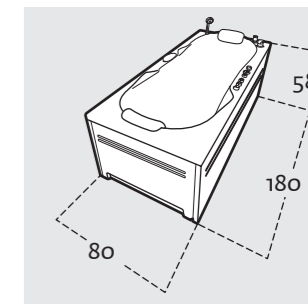

Marina

180 x 80

dimenzije: **180 x 180**
dimensions

maksimalni kapacitet: **208l**
maximum capacity

- | | |
|-----------------------------|---------------------------|
| 1. Jastuk | 1. Headrest |
| 2. Vodena mlaznica | 2. Whirlpool jet |
| 3. Komande za hromoterapiju | 3. Chromotherapy controls |
| 4. Vazдушna mlaznica | 4. Air jet |
| 5. Usis | 5. Suction |
| 6. Hromoterapija | 6. Chromotherapy |
| 7. Odlivno-prelivni sistem | 7. Overflow drain |
| 8. Pneumatske komande | 8. Pneumatic controls |
| 9. Regulator vazduha | 9. Airflow regulator |

Marina 180 x 80

Funkcije	hydro	hydro-aero	Functions
Vodne mlaznice	6	6	Whirlpool jets
Pneumatske komande	·	·	Pneumatic buttons
Regulator vazduha	·	·	Airflow regulator
Kontrola nivoa vode	·	·	Level switch
Vazдушne mlaznice	·	12	Air jets
Akrilni paneli (front+lateral)	·	·	Acrylic panelling (front+lateral)
Opcije			Options
Jastuci	°	°	Headrest
Podvodno svetlo	°	°	Underwater spotlight
Elektronske komande	°	°	Electronic display
Hromoterapija	°	°	Chromotherapy
Ozonoterapija	°	°	Ozonator
Slap slavina	°	°	Tapware
Niskošumni kompresor	°	°	Lownoising compressor
Micro mlaznice	°	°	Micro (back) jets
Roto mlaznice	°	°	Spinning (back) jets
Grejač	°	°	Heater
Drvena oplata	°	°	Wooden panelling
Sistem za desinfekciju	°	°	Disinfection system
"Pametna" slap slavina	°	°	"Smart" tapware