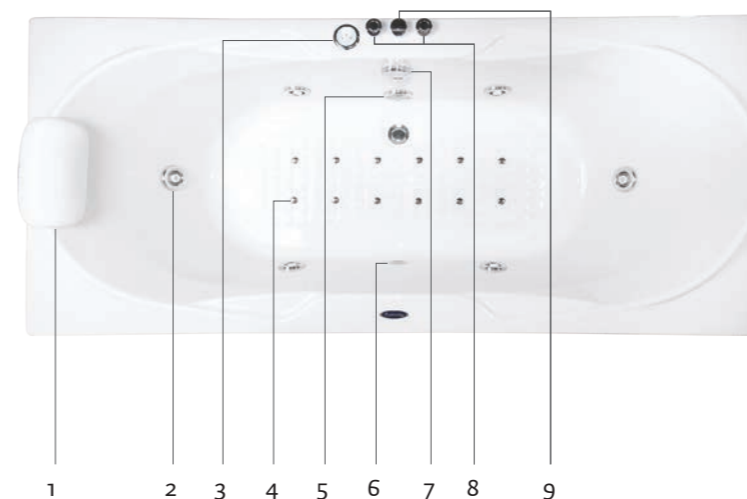

Marina

180 x 80

dimenzije: **180 x 180**
dimensions

maksimalni kapacitet: **208l**
maximum capacity

- | | |
|-----------------------------|---------------------------|
| 1. Jastuk | 1. Headrest |
| 2. Vodena mlaznica | 2. Whirlpool jet |
| 3. Komande za hromoterapiju | 3. Chromotherapy controls |
| 4. Vazдушna mlaznica | 4. Air jet |
| 5. Usis | 5. Suction |
| 6. Hromoterapija | 6. Chromotherapy |
| 7. Odlivno-prelivni sistem | 7. Overflow drain |
| 8. Pneumatske komande | 8. Pneumatic controls |
| 9. Regulator vazduha | 9. Airflow regulator |

Marina 180 x 80

Funkcije	hydro	hydro-aero	Functions
Vodne mlaznice	6	6	Whirlpool jets
Pneumatske komande	·	·	Pneumatic buttons
Regulator vazduha	·	·	Airflow regulator
Kontrola nivoa vode	·	·	Level switch
Vazдушne mlaznice	·	12	Air jets
Akrilni paneli (front+lateral)	·	·	Acrylic panelling (front+lateral)
Opcije			Options
Jastuci	°	°	Headrest
Podvodno svetlo	°	°	Underwater spotlight
Elektronske komande	°	°	Electronic display
Hromoterapija	°	°	Chromotherapy
Ozonoterapija	°	°	Ozonator
Slap slavina	°	°	Tapware
Niskošumni kompresor	°	°	Lownoising compressor
Micro mlaznice	°	°	Micro (back) jets
Roto mlaznice	°	°	Spinning (back) jets
Grejač	°	°	Heater
Drvena oplata	°	°	Wooden panelling
Sistem za desinfekciju	°	°	Disinfection system
"Pametna" slap slavina	°	°	"Smart" tapware