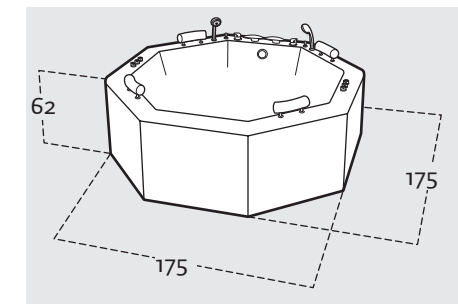

Alborea

175 x 175

dimenzije : 175 x 175
dimensions

maksimalni kapacitet : 540l
maximum capacity

1. Jastuk
2. Vodena mlaznica
3. Regulator vazduha
4. Pneumatske komande
5. Podvodno svetlo
6. Vazдушna mlaznica
7. Tuš ručica
8. Usis
9. Prebacivač
10. Slap slavina
11. Odlivno-prelivni sistem
12. Mešač

1. Headrest
2. Whirlpool jet
3. Airflow regulator
4. Pneumatic controls
5. Underwater spotlight
6. Air jet
7. Shower handle
8. Suction
9. Diverter
10. Tapware
11. Overflow drain
12. Mixer

Alborea 175x175